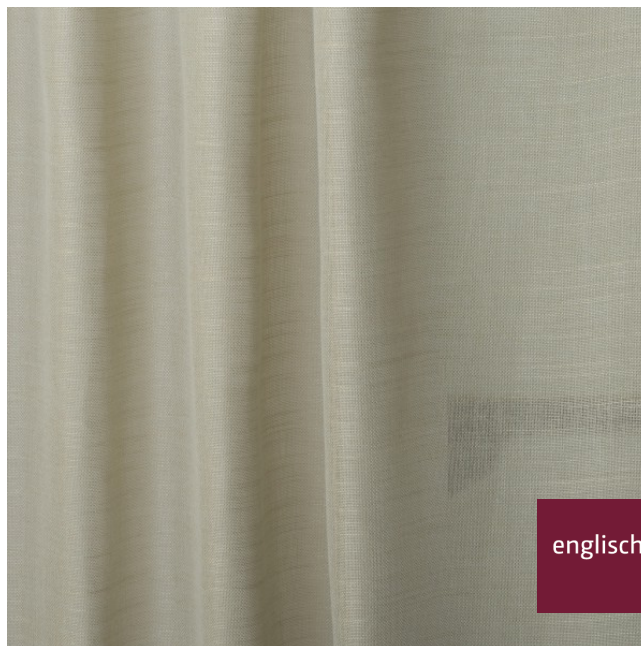

Store/Sheer FR

X9834-X9839/300BB

Store
sheer

Breite/Höhe **ca. 300 cm**
width/height

Gewicht **120 g/m²**
weight

Material **50% PES FR, 50% PES REC FR**
material

Pflegeanleitung
care instructions

englisch dekora
vienna

X9839/300BB

Beschwerungsband **Ja/yes**
weigh down band

Schwer brennbar **Ja/yes**
flame retardant
BS5867 - TYPE B
BS5867 - TYPE C
EN 13773
ÖNORM A3800
CLASSE UNO
IMO - FTP PART 7

Lichtechtheit **4-5**
fastness to light
EN ISO 105-B02