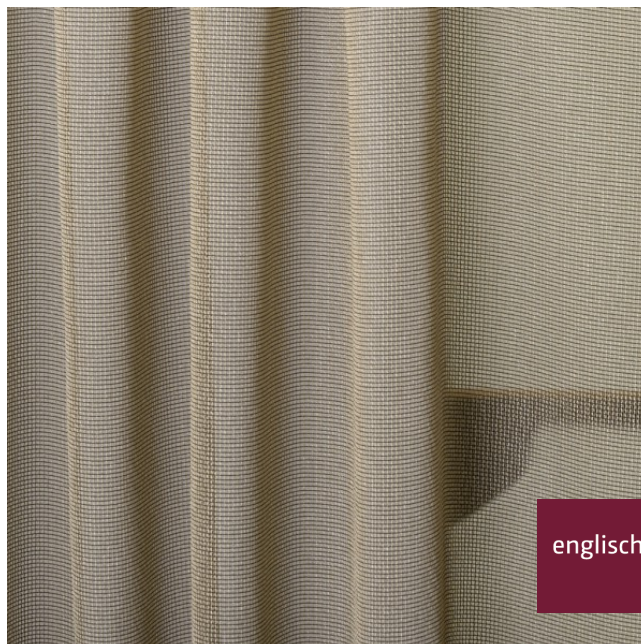

Store/Sheer FR

X9673-X9678/300BB

Store
sheer

Breite/Höhe **ca. 300 cm**
width/height

Gewicht **155 g/m²**
weight

Material **100% PES FR**
material

Pflegeanleitung
care instructions

englisch dekor
vienna

EN ISO 105-B02

Garntyp **gezwirnt**
yarn type *twisted*

Bindung **Leinwand**
weave *plain*

Färbemethode **Garnfärbung**
dying method *yarn dyed*

Öko-tex Standard 100 **Ja/yes**
öko-tex Standard 100

Vorbehaltlich Druck- und Satzfehler. Die Farben der Abbildungen können von der tatsächlichen Produktfarbe abweichen.