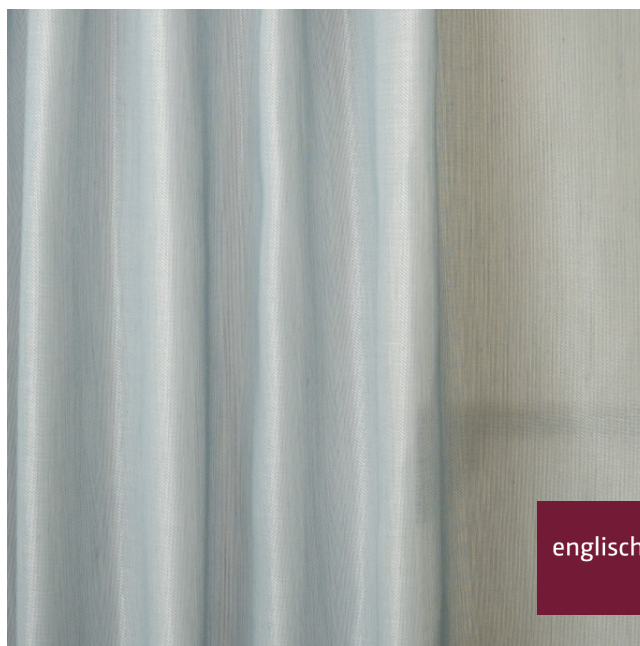

Store
sheer

Breite/Höhe **ca. 320 cm**
width/height

Gewicht **106 g/m²**
weight

Material **100% PES FR**
material

Pflegeanleitung
care instructions

englisch dekor
vienna

X9760/320BB

Beschwerungsband **Ja/yes**
weigh down band