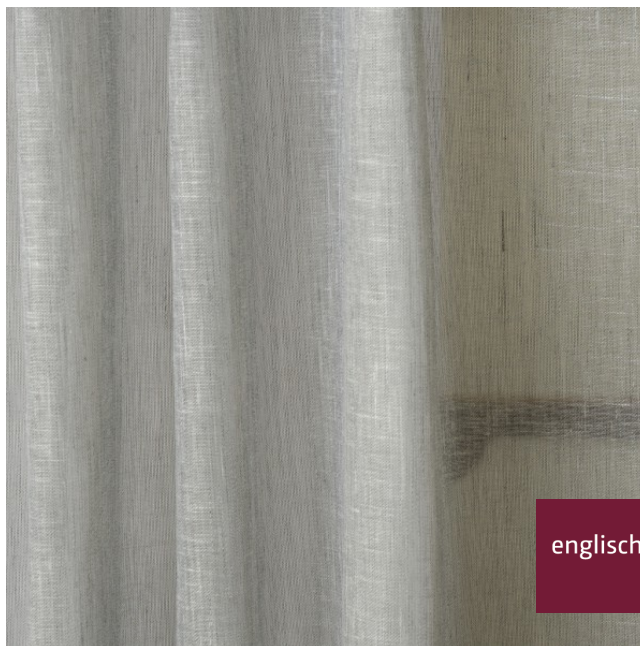

Store/Sheer FR

X9743-X9746/320BB

Store
sheer

Breite/Höhe **approx. 320 cm**
width/height

Gewicht **80 g/m²**
weight

Material **75% PES REC FR, 25% PES FR**
material

Pflegeanleitung 
care instructions

englisch dekora
vienna