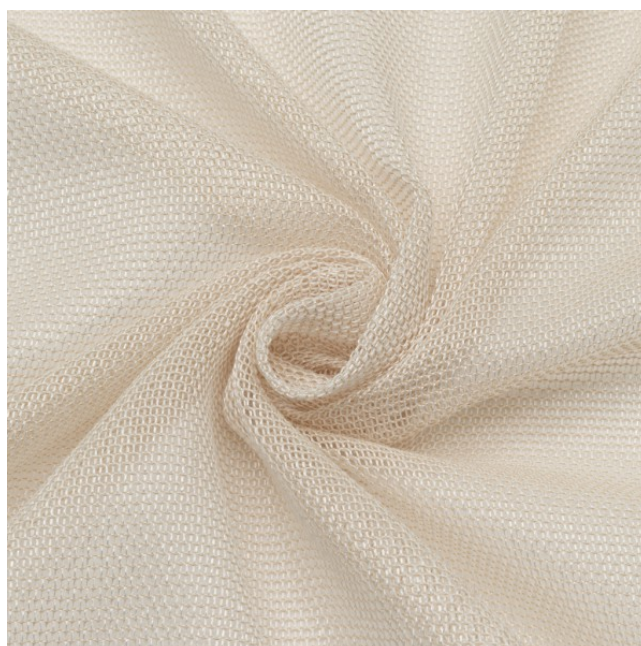

Vorbehaltlich Druck- und Satzfehler. Die Farben der Abbildungen können von der tatsächlichen Produktfarbe abweichen.

Typing and printing errors reserved. The color(s) of the actual product may slightly differ from those shown on this page.