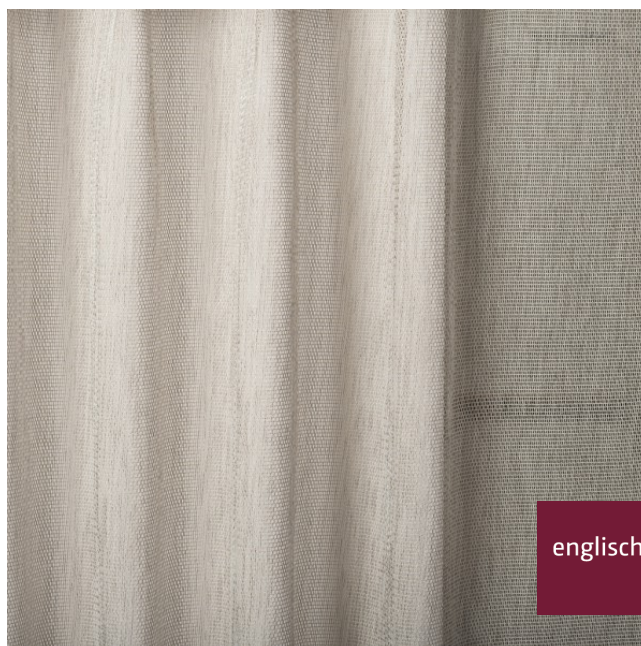

Store
sheer

Breite/Höhe
width/height

ca. 320 cm

Gewicht
weight

140 g/m²

Material
material

100% PES REC FR

Pflegeanleitung
care instructions