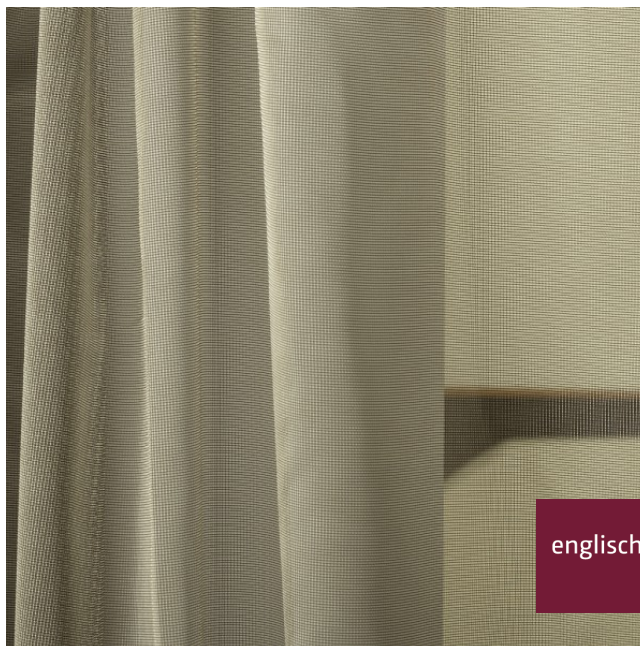

Store/Sheer FR

X9521-X9526/300BB

Store

sheer

Breite/Höhe

width/height

ca. 300 cm

Gewicht

weight

53 g/m²

Material

material

100% PES TREV.CS

Pflegeanleitung

care instructions

englisch dekora
vienna

X9521/300BB

Beschwerungsband

weigh down band

Ja/yes

Schwer brennbar

flame retardant

Ja/yes

BS5867 - TYPE B
BS5867 - TYPE C
EN 13773
ÖNORM A3800
CLASSE UNO
IMO - FTP PART 7

Lichtechtheit

fastness to light

5-6

EN ISO 105-B02

Garntyp

yarn type

gezwirnt

twisted

Bindung

weave

Leinwand

plain