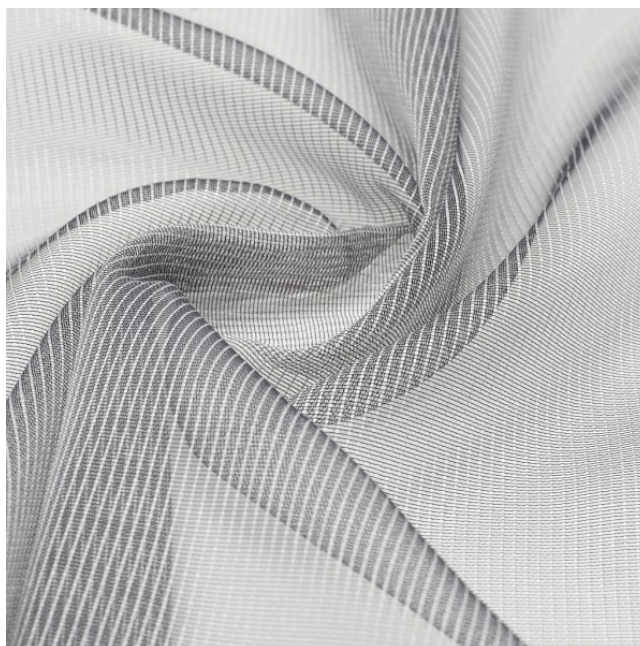

Store
sheer

Breite/Höhe
width/height

ca. 300 cm

Gewicht
weight

70 g/m²

Material
material

100% PES TREV.CS

Pflegeanleitung
care instructions

Lichtechtheit
fastness to light

5-6
EN ISO 105-B02

Garntyp
yarn type

einfach
single

Bindung
weave

Leinwand
plain

Färbemethode
dyeing method

Garnfärbung
yarn dyed