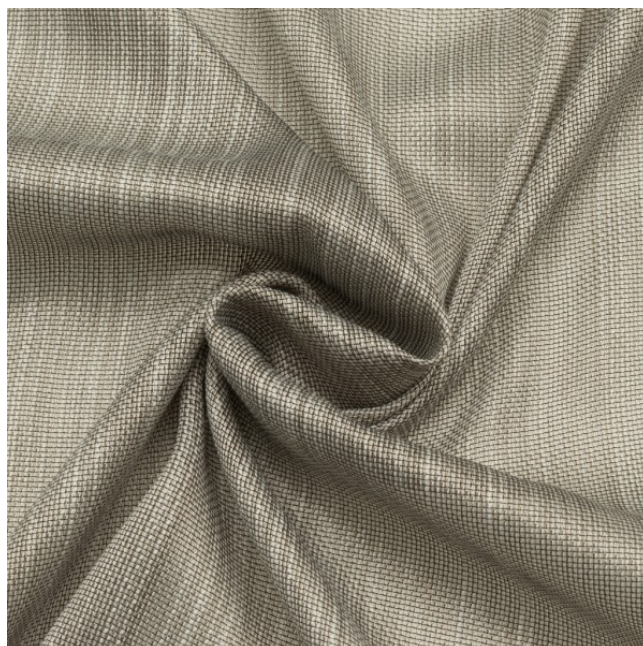

Vorbehaltlich Druck- und Satzfehler. Die Farben der Abbildungen können von der tatsächlichen Produktfarbe abweichen.

Typing and printing errors reserved. The color(s) of the actual product may slightly differ from those shown on this page.