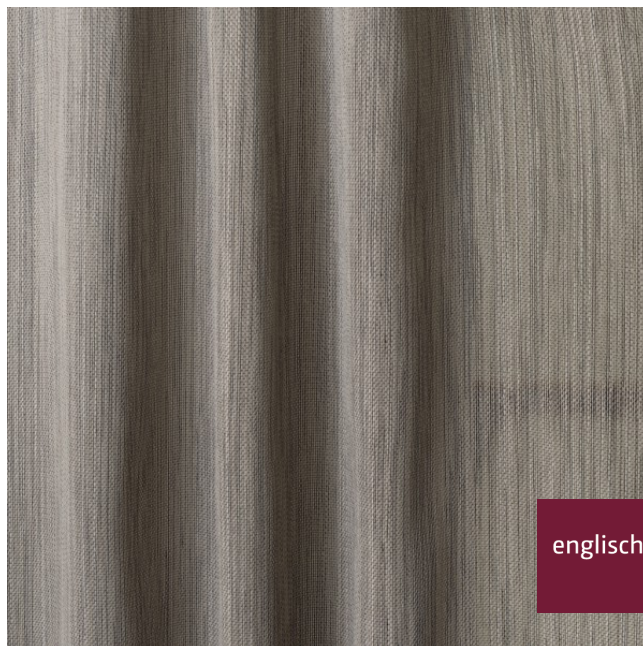

Store/Sheer FR

X9829-X9833/310BB

Store
sheer

Breite/Höhe **ca. 310 cm**
width/height

Gewicht **120 g/m²**
weight

Material **100% TREV.CS**
material

Pflegeanleitung
care instructions

englisch dekora
vienna

X9829/310BB

Beschwerungsband **Ja/yes**
weigh down band

Schwer brennbar **Ja/yes**
flame retardant

EN 13773
ÖNORM A3800
BS5867 - TYPE B+C
CLASSE UNO
IMO - FTP PART 7

Lichtechtheit **4-5**
fastness to light