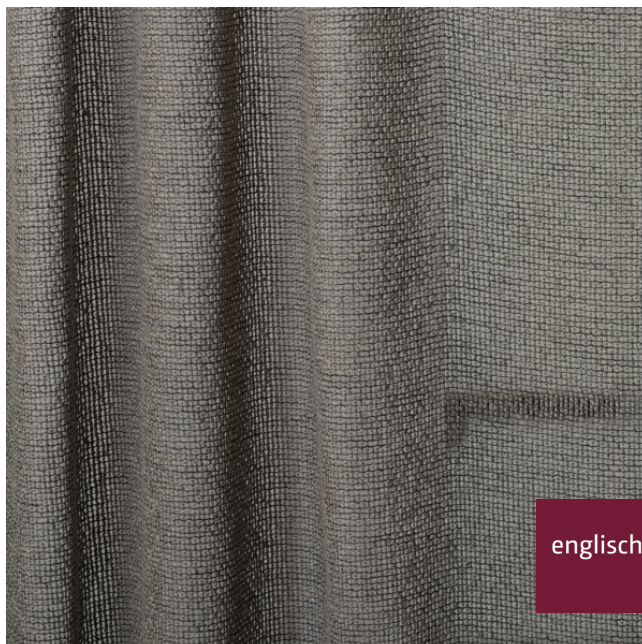

Store/Sheer FR

X9723-X9727/300BB

Store
sheer

Breite/Höhe
width/height

ca. 300 cm

Gewicht
weight

210 g/m²

Material
material

100% PES FR

Pflegeanleitung
care instructions

englisch dekor
vienna

X9727/300BB

Beschwerungsband
weigh down band

Ja/yes

Schwer brennbar
flame retardant

Ja/yes