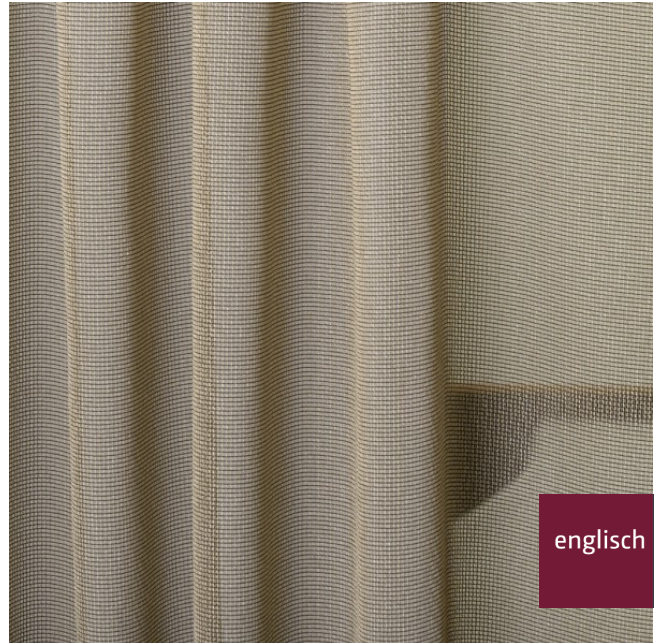

Store/Sheer FR

X9673-X9678/300BB

Store
sheer

Breite/Höhe **ca. 300 cm**
width/height

Gewicht **155 g/m²**
weight

Material **100% PES FR**
material

Pflegeanleitung 
care instructions

englisch dekor
vienna

Garntyp **gezwirnt**
yarn type *twisted*

Bindung **Leinwand**
weave *plain*

Färbemethode **GARNFÄRBUNG**
dyeing method

Öko-tex Standard 100 **Ja/yes**
öko-tex Standard 100

Vorbehaltlich Druck- und Satzfehler. Die Farben der Abbildungen können von der tatsächlichen Produktfarbe abweichen.