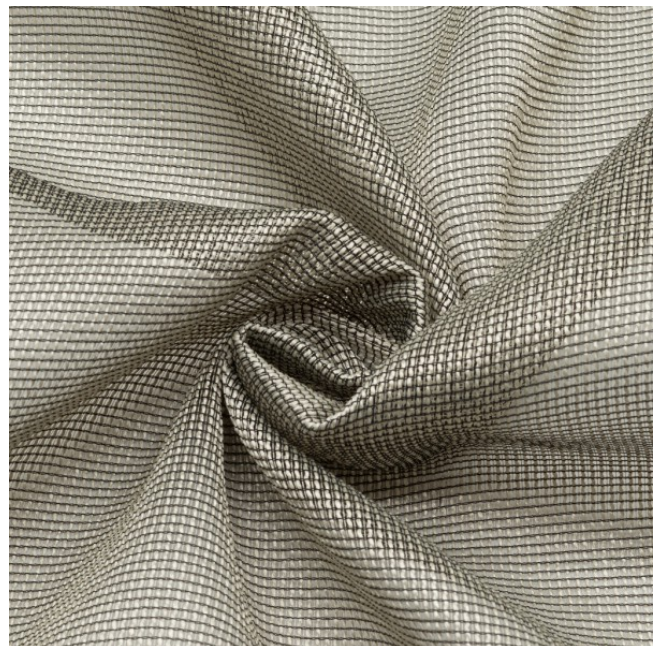

Store/Sheer FR

X9673-X9678/300BB

Store
sheer

Breite/Höhe **ca. 300 cm**
width/height

Gewicht **155 g/m²**
weight

Material **100% PES FR**
material

Pflegeanleitung 
care instructions

englisch dekor
vienna

Garntyp **gezwirnt**
yarn type *twisted*

Bindung **Leinwand**
weave *plain*

Färbemethode **GARNFÄRBUNG**
dyeing method

Öko-tex Standard 100 **Ja/yes**
öko-tex Standard 100

Vorbehaltlich Druck- und Satzfehler. Die Farben der Abbildungen können von der tatsächlichen Produktfarbe abweichen.