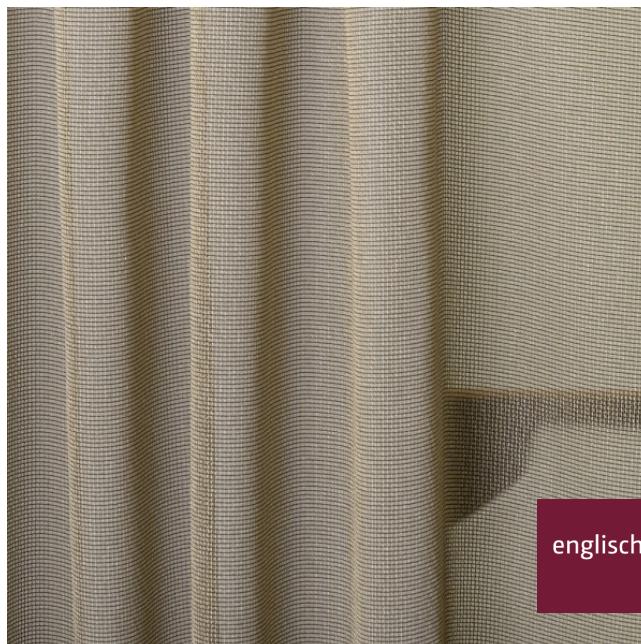

Store/Sheer FR

X9673-X9678/300BB

Store
sheer

Breite/Höhe
width/height

ca. 300 cm

Gewicht
weight

155 g/m²

Material
material

100% PES FR

Pflegeanleitung
care instructions

englisch dekor
vienna

X9674/300BB

Beschwerungsband
weigh down band

Ja/yes

Schwer brennbar
flame retardant

Ja/yes