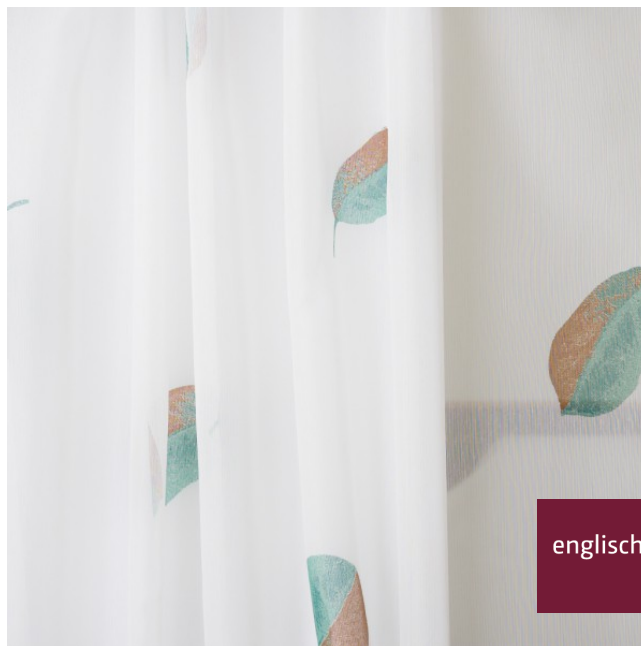

Store/Sheer FR

X9648-X9651/325BB

Store

sheer

Breite/Höhe

width/height

ca. 325 cm

Gewicht

weight

60 g/m²

Material

material

100% PES FR

Pflegeanleitung

care instructions

englisch dekor
vienna

X9650/325BB

Beschwerungsband

weigh down band

Ja/yes

Rapporthöhe

repeat height

ca. 98 cm

Rapportbreite