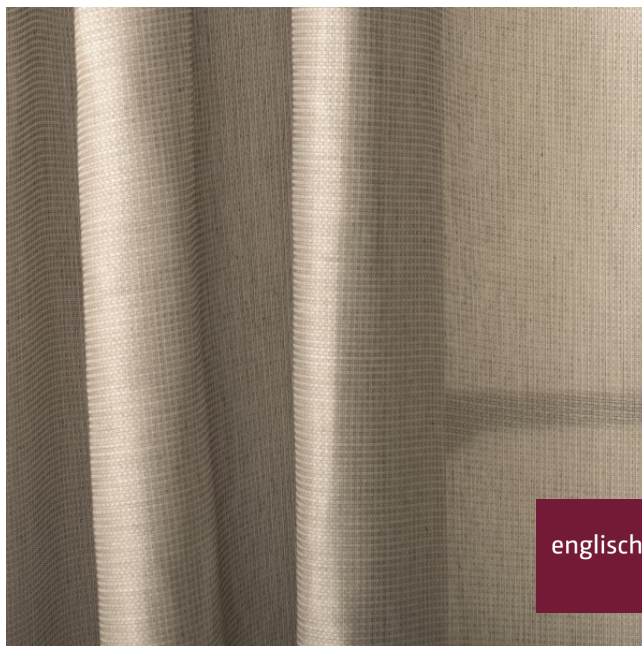

Store
sheer

Breite/Höhe **ca. 300 cm**
width/height

Gewicht **90 g/m²**
weight

Material **100% PES TREV.CS**
material

Pflegeanleitung
care instructions

englisch dekor
vienna

X9527/300BB

Beschwerungsband **Ja/yes**
weigh down band