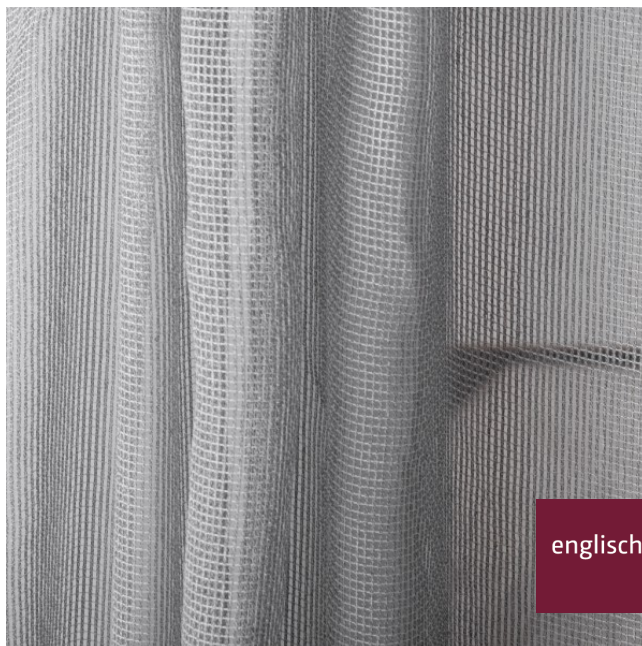

Store
sheer

Breite/Höhe **ca. 320 cm**
width/height

Gewicht **155 g/m²**
weight

Material **100% PES FR**
material

Pflegeanleitung 
care instructions

englisch dekor
vienna

X9507/320BB

Beschwerungsband **Ja/yes**
weigh down band

Schwer brennbar **Ja/yes**
flame retardant
EN 13773
ÖNORM A3800
BS5867 - TYPE B+C
CLASSE UNO
IMO - FTP PART 7

Garntyp **mehrfach**
yarn type *ply*

Färbemethode **GARNFÄRBUNG**
dying method

Öko-tex Standard 100 **Ja/yes**
öko-tex Standard 100