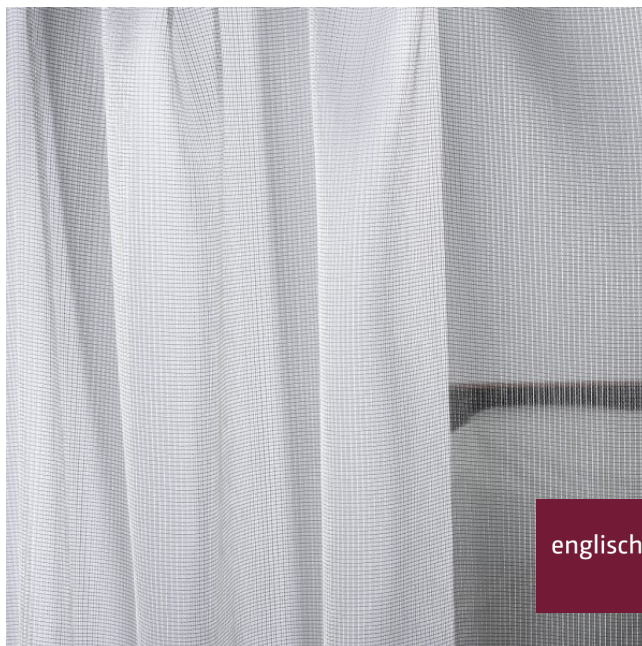

Store
sheer

Breite/Höhe **ca. 300 cm**
width/height

Gewicht **70 g/m²**
weight

Material **100% PES FR**
material

Pflegeanleitung 
care instructions

englisch dekora
vienna

X9502/300BB

Beschwerungsband **Ja/yes**
weigh down band

Schwer brennbar **Ja/yes**
flame retardant
EN 13773
ÖNORM A3800
BS5867 - TYPE B+C
CLASSE UNO
IMO - FTP PART 7

Lichtechtheit **4-5**
fastness to light
EN ISO 105-B02

Garntyp **gezwirnt**
yarn type *twisted*