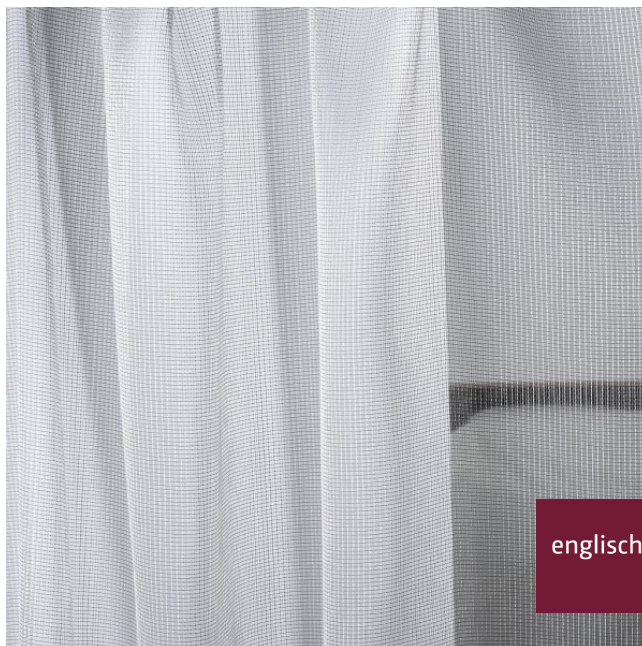

Store
sheer

Breite/Höhe **ca. 300 cm**
width/height

Gewicht **70 g/m²**
weight

Material **100% PES FR**
material

Pflegeanleitung 
care instructions

englisch dekor
vienna

X9500/300BB

Beschwerungsband **Ja/yes**
weigh down band

Schwer brennbar **Ja/yes**
flame retardant
EN 13773
ÖNORM A3800
BS5867 - TYPE B+C
CLASSE UNO
IMO - FTP PART 7

Lichtechtheit **4-5**
fastness to light
EN ISO 105-B02

Garntyp **gezwirnt**
yarn type *twisted*