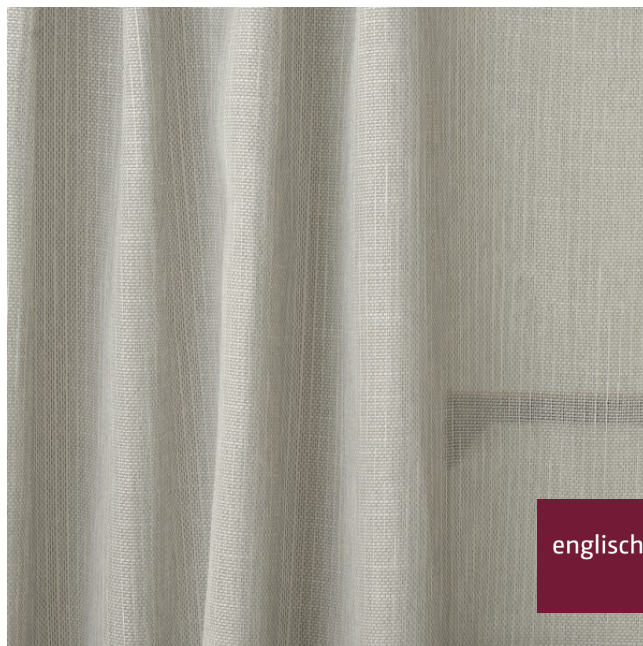

Store/Sheer FR

X9447-X9450/320BB

Store
sheer

Breite/Höhe
width/height

ca. 320 cm

Gewicht
weight

190 g/m²

Material
material

100% PES FR

Pflegeanleitung
care instructions

englisch dekor
vienna

X9447/320BB

Beschwerungsband
weigh down band

Ja/yes

Schwer brennbar
flame retardant

Ja/yes