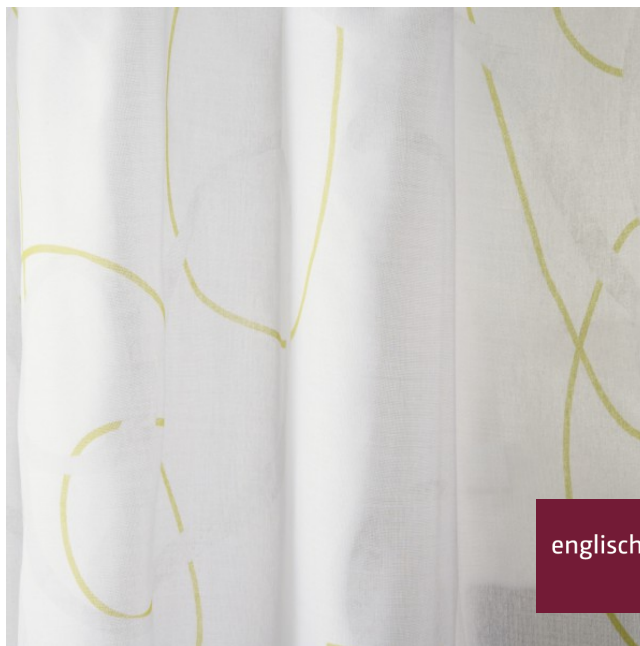

Store
sheer

Breite/Höhe
width/height

ca. 295 cm

Gewicht
weight

80 g/m²

Material
material

100% PES TREV.CS

Pflegeanleitung
care instructions

X9429/295BB

Beschwerungsband
weigh down band

Ja/yes

Rapporthöhe
repeat height

ca. 147 cm

Rapportbreite
repeat width

ca. 99 cm

Schwer brennbar
flame retardant