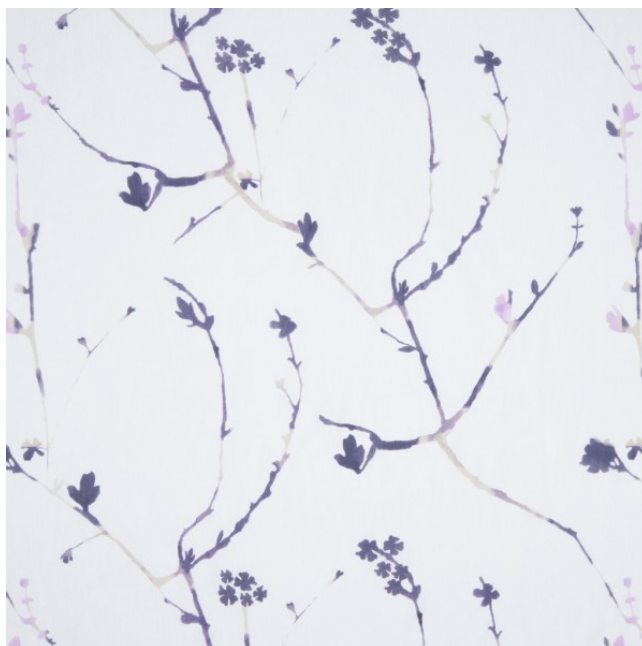

Vorbehaltlich Druck- und Satzfehler. Die Farben der Abbildungen können von der tatsächlichen Produktfarbe abweichen.

Typing and printing errors reserved. The color(s) of the actual product may slightly differ from those shown on this page.