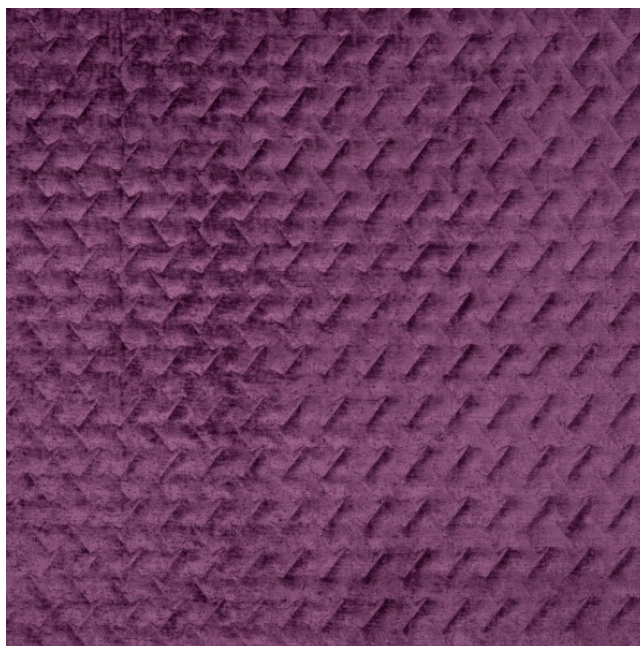

Vorbehaltlich Druck- und Satzfehler. Die Farben der Abbildungen können von der tatsächlichen Produktfarbe abweichen.

Typing and printing errors reserved. The color(s) of the actual product may slightly differ from those shown on this page.