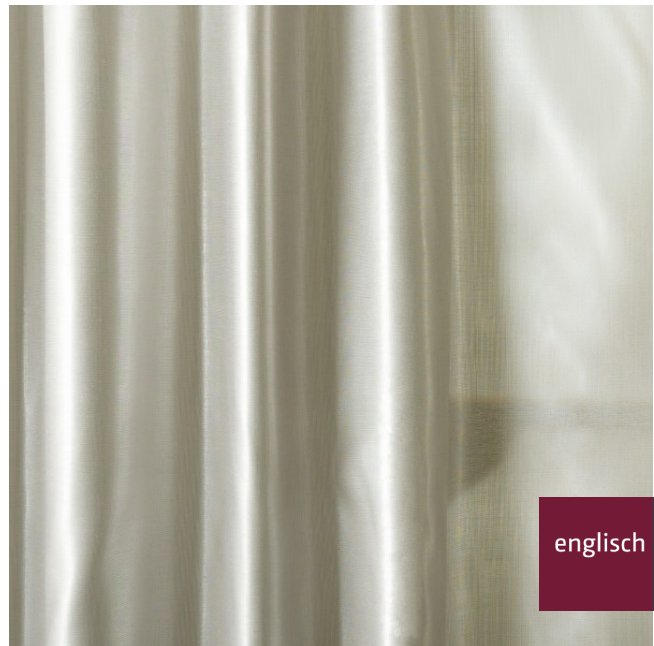

Store
sheer

Breite/Höhe **ca. 140 cm**
width/height

Gewicht **65 g/m²**
weight

Material **67% PES FR, 33%
METALLISIERTES GARN**

material

Pflegeanleitung
care instructions

englisch dekora
vienna

X9256/140