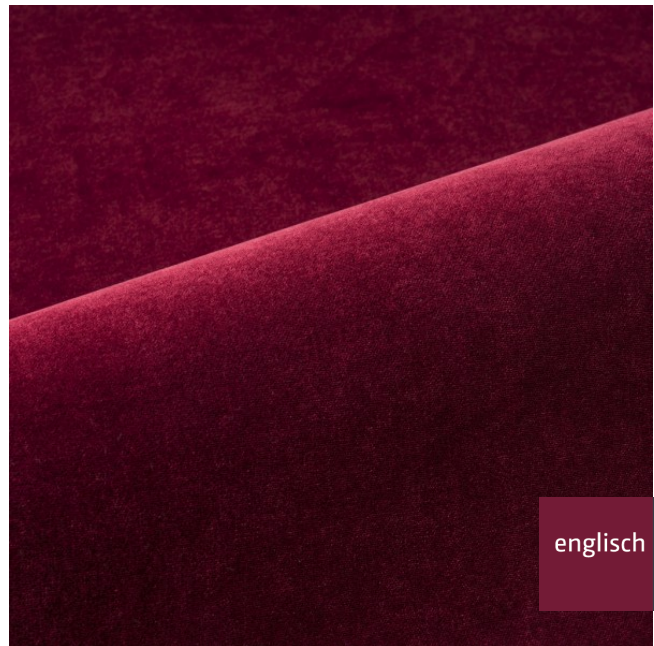

**Textil**  
textile upholstery fabric

**Dekor**  
curtain

**Breite/Höhe** approx. 140 cm  
width/height

**Gewicht** 400 g/m<sup>2</sup>  
weight

**Material** 100% PES FR  
material

**Pflegeanleitung**  
care instructions