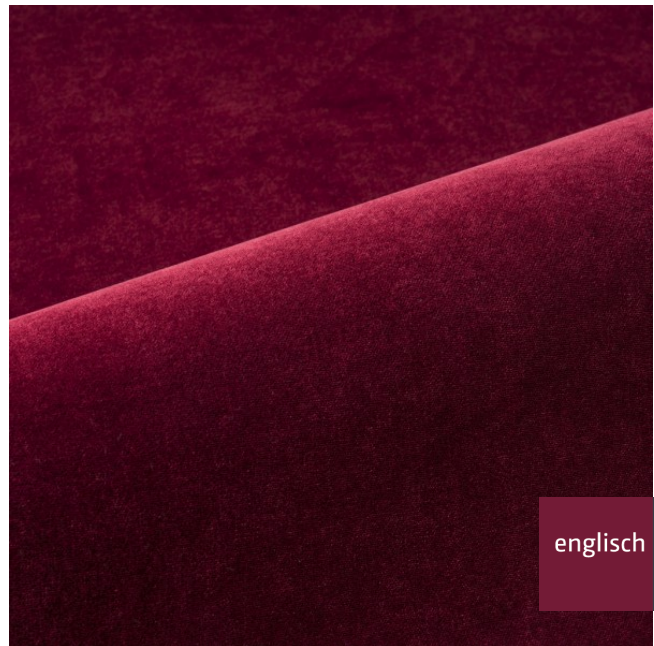

**Textil**  
textile upholstery fabric

**Dekor**  
curtain

**Breite/Höhe**  
width/height **ca. 140 cm**

**Gewicht**  
weight **400 g/m<sup>2</sup>**

**Material**  
material **100% PES FR**

**Pflegeanleitung**  
care instructions