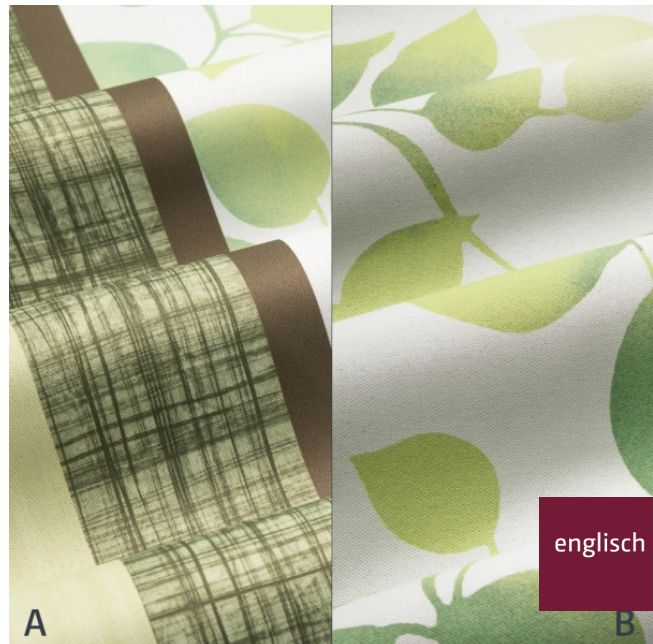

# Dimout FR

V7678-V7679

**Dekor** Dimout  
*curtain dimout*

**Breite/Höhe** ca. 150 cm  
*width/height*

**Gewicht** 260 g/m<sup>2</sup>  
*weight*

**Material** 100% PES FR  
*material*

**Pflegeanleitung**  
*care instructions*

englisch dekor  
vienna

**Rapporthöhe** ca. 63 cm  
*repeat height*

**Rapportbreite** ca. 136 cm  
*repeat width*

**Rapporthöhe B** ca. 63 cm  
*repeat height B*

**Rapportbreite B** ca. 136 cm  
*repeat width B*