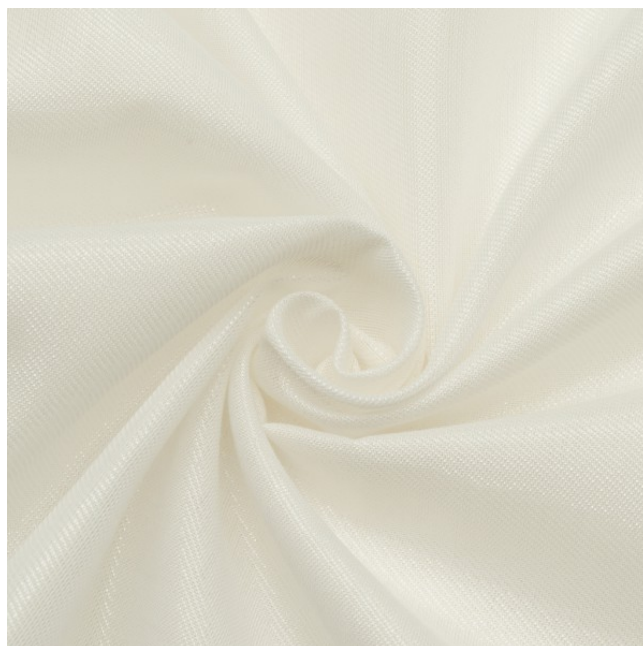

Vorbehaltlich Druck- und Satzfehler. Die Farben der Abbildungen können von der tatsächlichen Produktfarbe abweichen.

Typing and printing errors reserved. The color(s) of the actual product may slightly differ from those shown on this page.