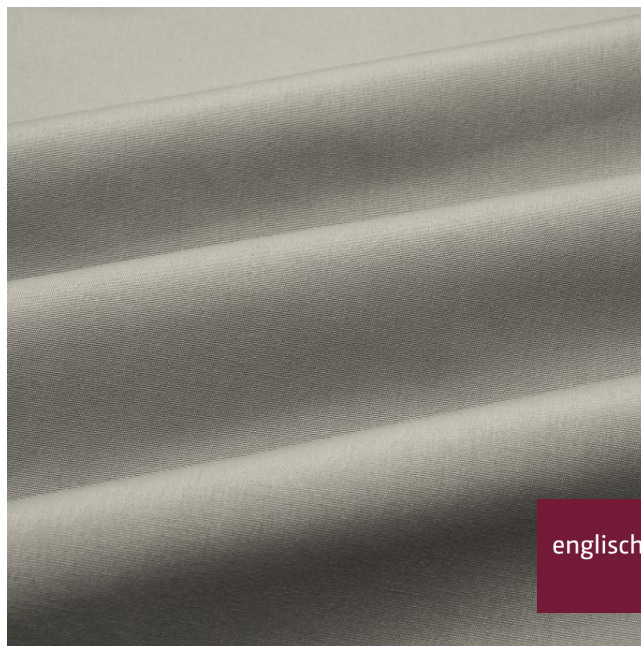

Dekor/Curtain FR "117 plus"

V7008-V7062/300

Dekor
curtain

Breite/Höhe **ca. 300 cm**
width/height

Gewicht **180 g/m²**
weight

Material **100% PES FR**
material

Pflegeanleitung
care instructions

englisch dekor
vienna

Reibechtheit (nass) **3-4**
fastness to rubbing (wet) EN ISO 105-X12

Garntyp **gezwirnt**
yarn type *twisted*

Bindung **Leinwand**
weave *plain*

Färbemethode **STÜCKFÄRBER**
dyeing method

Öko-tex Standard 100 **Ja/yes**
öko-tex Standard 100