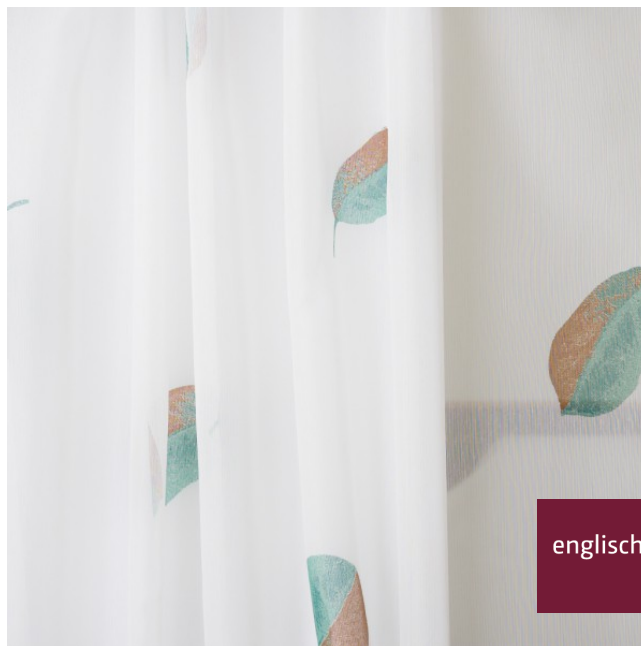

Store/Sheer FR

X9648-X9651/325BB

Store

sheer

Breite/Höhe

width/height

ca. 325 cm

Gewicht

weight

60 g/m²

Material

material

100% PES FR

Pflegeanleitung

care instructions

englisch dekor
vienna

X9649/325BB

Beschwerungsband

weigh down band

Ja/yes

Rapporthöhe

repeat height

ca. 98 cm

Rapportbreite