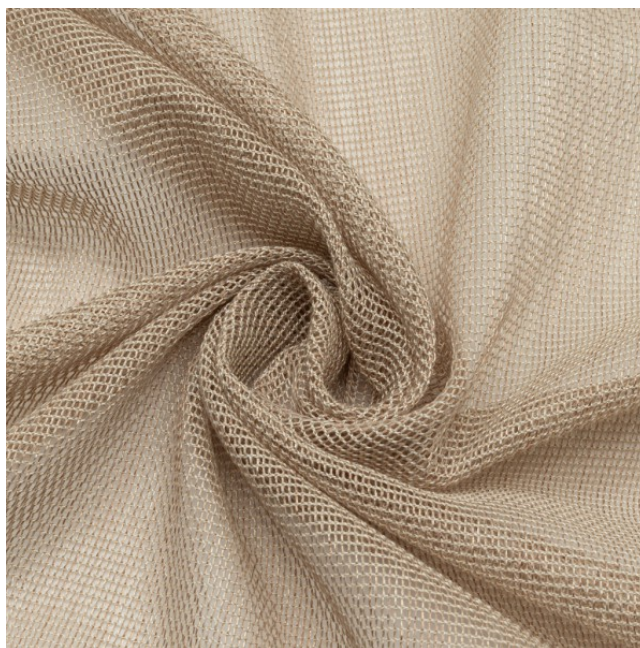

# Store/Sheer FR

X9575-X9579/320BB

**Store**  
*sheer*

**Breite/Höhe**  
*width/height*

ca. 320 cm

**Gewicht**  
*weight*

140 g/m<sup>2</sup>

**Material**  
*material*

**Färbemethode**  
*dying method*

GARNFÄRBUNG

**Öko-tex Standard 100**  
*öko-tex Standard 100*

Ja/yes

**Recycelt**  
*recycled*

Ja/yes

Vorbehaltlich Druck- und Satzfehler. Die Farben der Abbildungen können von der tatsächlichen Produktfarbe abweichen.