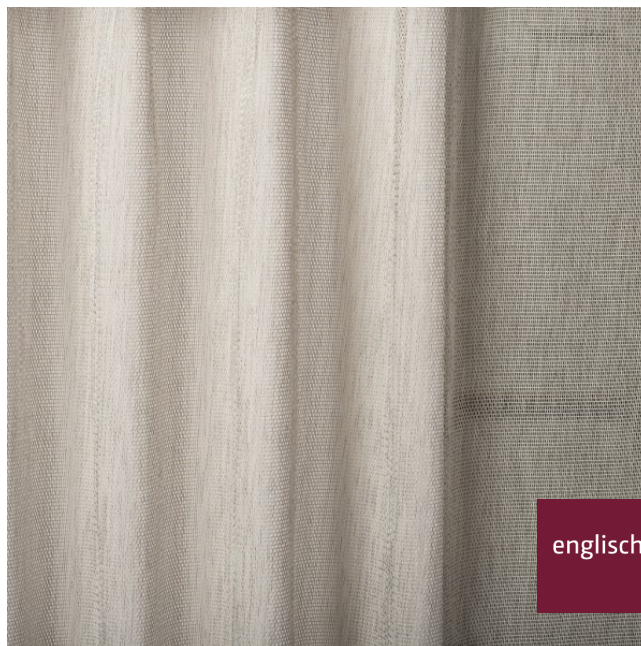

Store/Sheer FR

X9575-X9579/320BB

Store
sheer

Breite/Höhe
width/height

ca. 320 cm

Gewicht
weight

140 g/m²

Material
material

100% PES REC FR

Pflegeanleitung
care instructions

englisch dekora
vienna

X9578/320BB

Beschwerungsband
weigh down band

Ja/yes

Schwer brennbar
flame retardant

Ja/yes

EN 13773
ÖNORM A3800
BS5867 - TYPE B+C
CLASSE UNO
IMO - FTP PART 7

Lichtechtheit
fastness to light

7

EN ISO 105-B02

Garntyp
yarn type

mehrfach
ply

Bindung
weave

Leinwand
plain

Färbemethode
dying method

GARNFÄRBUNG

Öko-tex Standard 100
öko-tex Standard 100

Ja/yes

Recycelt
recycled

Ja/yes