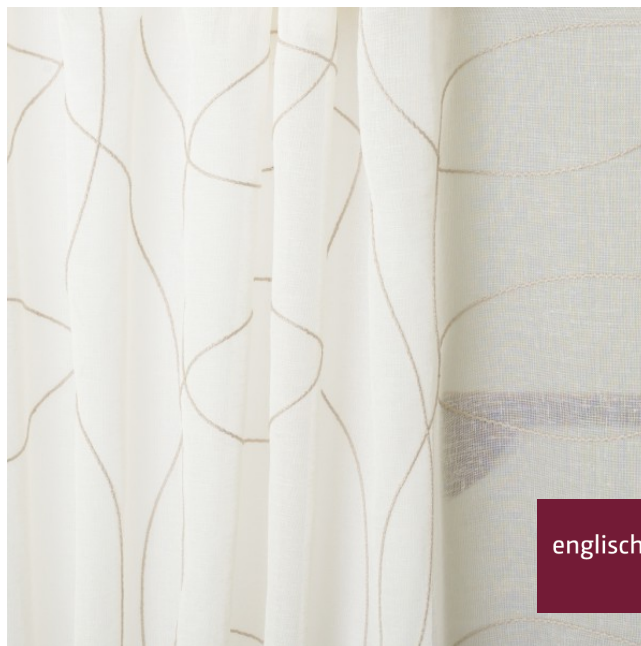

Store
sheer

Breite/Höhe
width/height

ca. 310 cm

Gewicht
weight

115 g/m²

Material
material

100% PES FR

Pflegeanleitung
care instructions

englisch dekor
vienna

X9537/310BB

Beschwerungsband
weigh down band

Ja/yes

Rapporthöhe
repeat height

ca. 67 cm

Rapportbreite
repeat width

ca. 48 cm