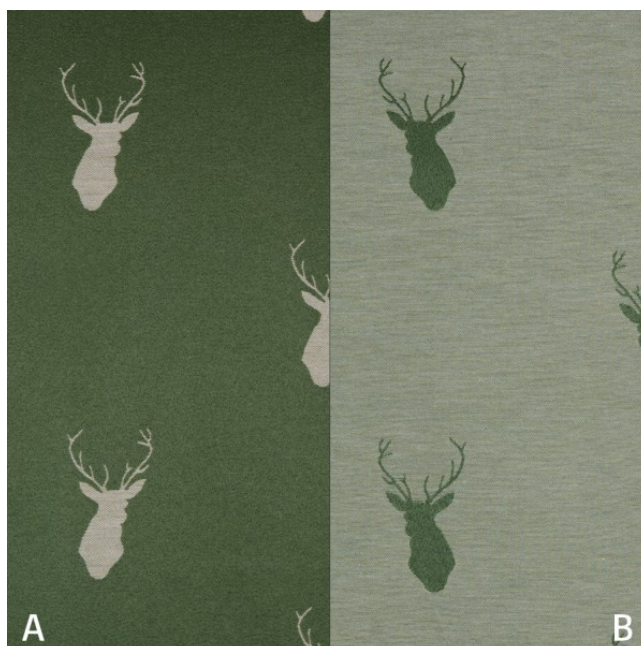

Lichtechtheit

fastness to light

5-6

EN ISO 105-B02

Vorbehaltlich Druck- und Satzfehler. Die Farben der Abbildungen können von der tatsächlichen Produktfarbe abweichen.

Typing and printing errors reserved. The color(s) of the actual product may slightly differ from those shown on this page.