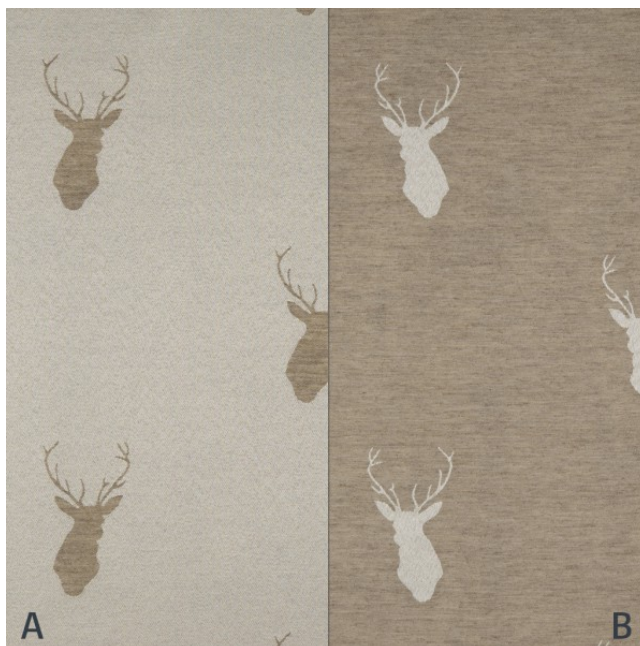

Lichtechtheit

fastness to light

5-6

EN ISO 105-B02

Vorbehaltlich Druck- und Satzfehler. Die Farben der Abbildungen können von der tatsächlichen Produktfarbe abweichen.

Typing and printing errors reserved. The color(s) of the actual product may slightly differ from those shown on this page.