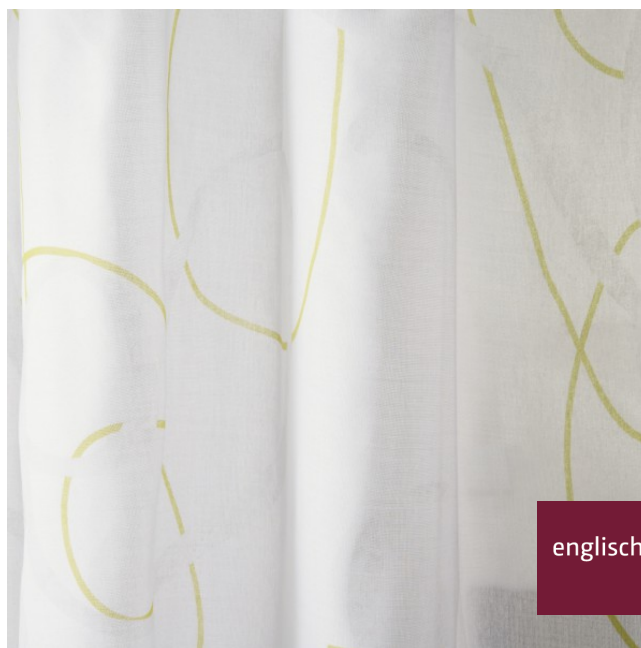

Store
sheer

Breite/Höhe
width/height

ca. 295 cm

Gewicht
weight

80 g/m²

Material
material

100% PES TREV.CS

Pflegeanleitung
care instructions

englisch dekor
vienna

X9431/295BB

Beschwerungsband
weigh down band

Ja/yes

Rapporthöhe
repeat height

ca. 147 cm

Rapportbreite
repeat width

ca. 99 cm