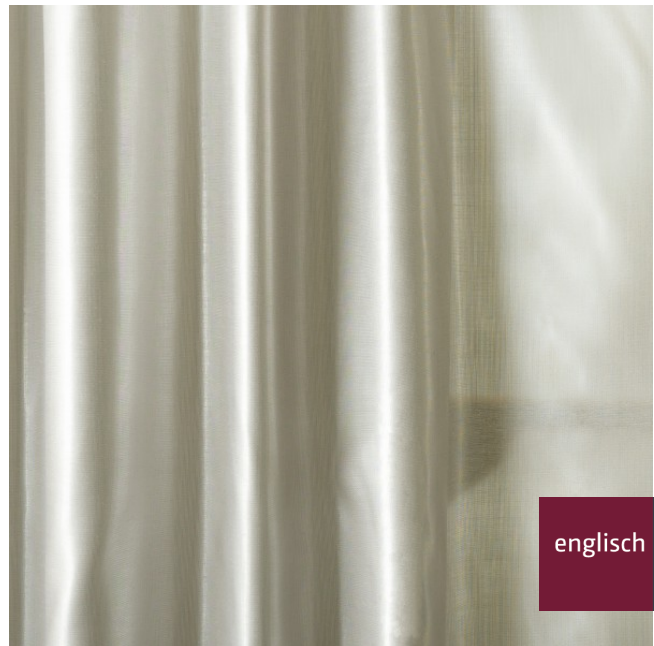

Store
sheer

Breite/Höhe **ca. 140 cm**
width/height

Gewicht **65 g/m²**
weight

Material **67% PES FR, 33%
METALLISIERTES GARN**

material

Pflegeanleitung
care instructions

englisch dekora
vienna

X9255/140