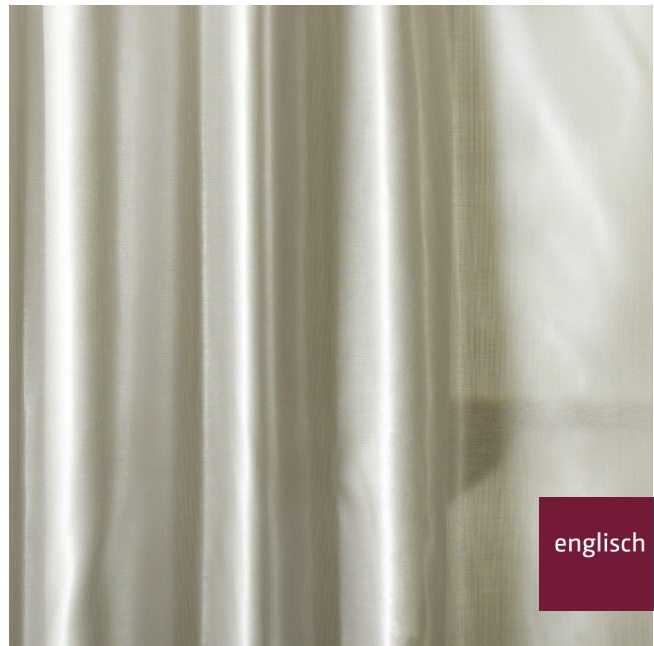

Store
sheer

Breite/Höhe **ca. 140 cm**
width/height

Gewicht **65 g/m²**
weight

Material **67% PES FR, 33%
METALLISIERTES GARN**

material

Pflegeanleitung
care instructions

englisch dekora
vienna

X9254/140