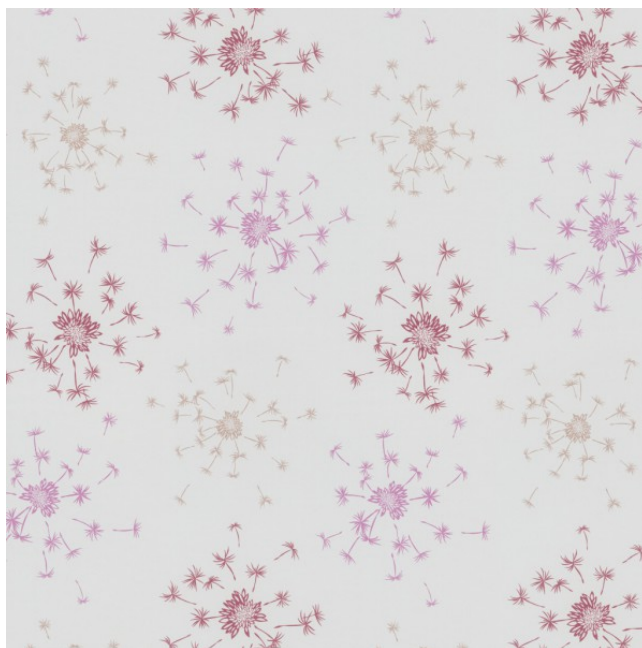

Bindung

weave

Leinwand

plain

Vorbehaltlich Druck- und Satzfehler. Die Farben der Abbildungen können von der tatsächlichen Produktfarbe abweichen.

Typing and printing errors reserved. The color(s) of the actual product may slightly differ from those shown on this page.