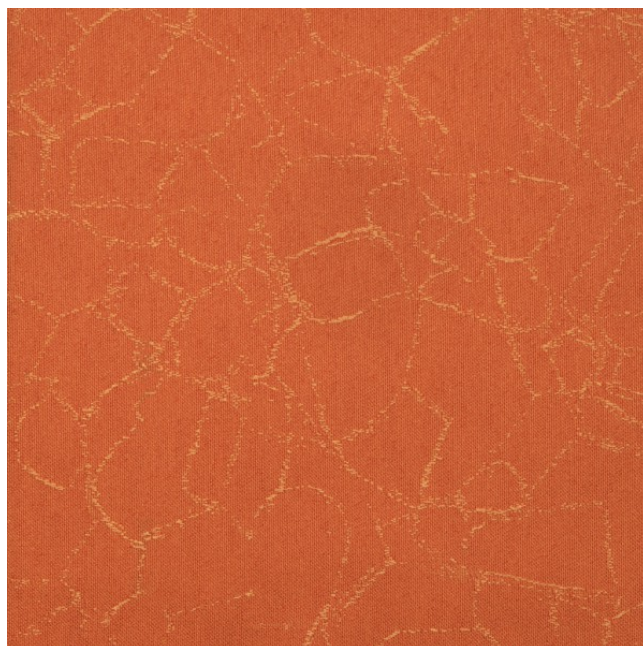

Vorbehaltlich Druck- und Satzfehler. Die Farben der Abbildungen können von der tatsächlichen Produktfarbe abweichen.

Typing and printing errors reserved. The color(s) of the actual product may slightly differ from those shown on this page.