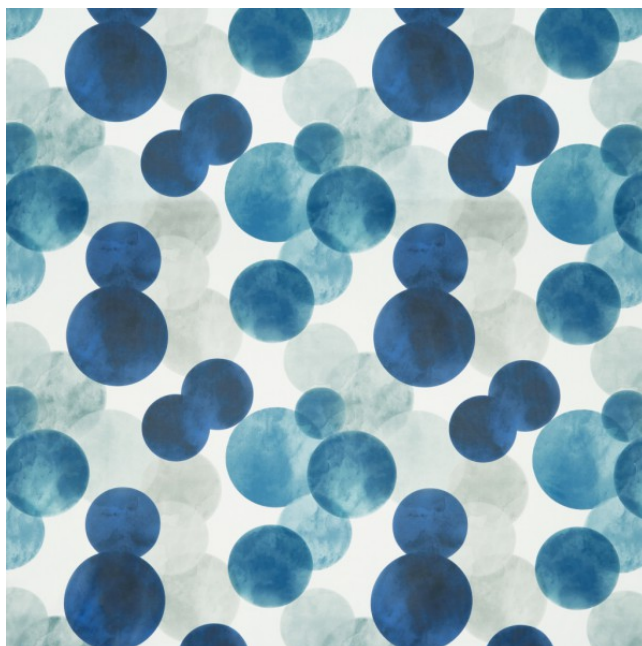

# Dekor/Curtain FR

F8428-F8434/140

**Dekor**  
*curtain*

**Breite/Höhe**  
*width/height*

ca. 140 cm

**Gewicht**  
*weight*

210 g/m<sup>2</sup>

**Material**  
*material*

100% PES FR

**Pflegeanleitung**  
*care instructions*

englisch dekor  
vienna

F8432/140

**Rapporthöhe**  
*repeat height*

ca. 60 cm

**Rapportbreite**  
*repeat width*

ca. 69 cm

**Garntyp**  
*yarn type*

**gezwirnt**  
*twisted*

**Bindung**  
*weave*

**Leinwand**  
*plain*

Vorbehaltlich Druck- und Satzfehler. Die Farben der Abbildungen können von der tatsächlichen Produktfarbe abweichen.