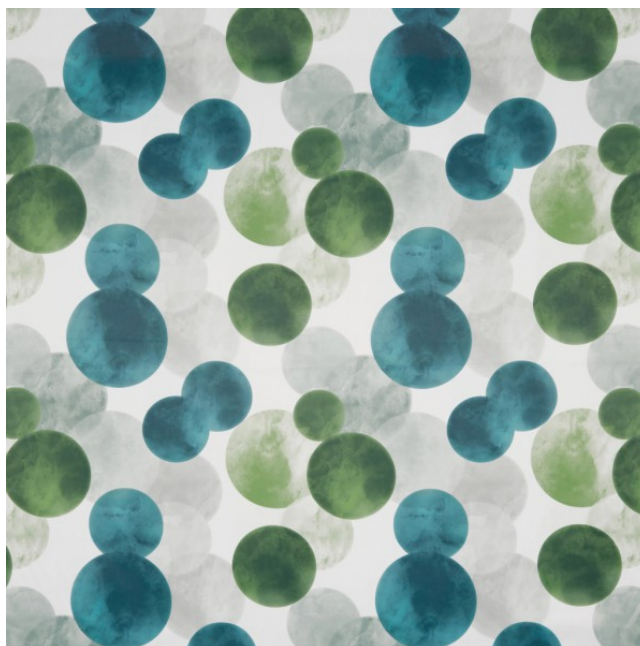

Dekor/Curtain FR

F8428-F8434/140

Dekor
curtain

Breite/Höhe **approx. 140 cm**
width/height

Gewicht **210 g/m²**
weight

Material **100% PES FR**
material

Pflegeanleitung 
care instructions

englisch dekor
vienna

F8433/140

Rapporthöhe **approx. 60 cm**
repeat height

Rapportbreite **approx. 69 cm**
repeat width

Schwer brennbar **Ja/yes**
flame retardant
BS5867 - TYPE B
BS5867 - TYPE C
EN 13773
ÖNORM A3800
CLASSE UNO
IMO - FTP PART 7

Lichtechtheit **4-5**
fastness to light
EN ISO 105-B02

Garntyp **gezwirnt**
yarn type *twisted*

Bindung **Leinwand**
weave *plain*

Vorbehaltlich Druck- und Satzfehler. Die Farben der Abbildungen können von der tatsächlichen Produktfarbe abweichen.