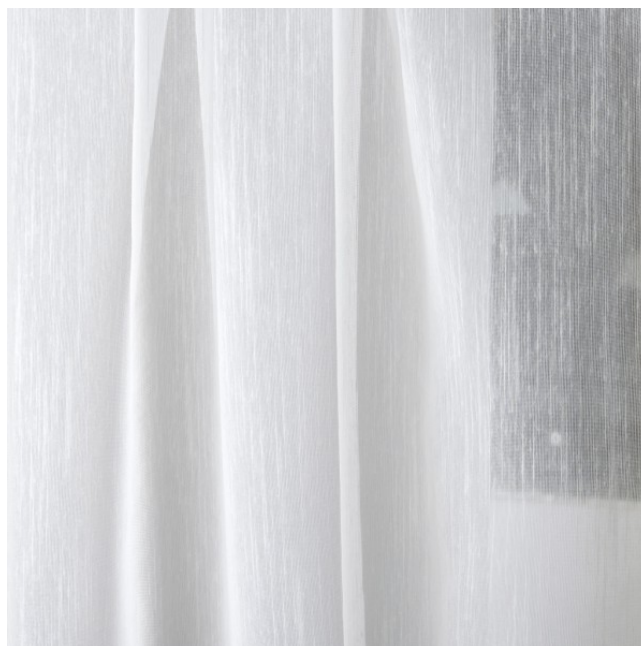

Vorbehaltlich Druck- und Satzfehler. Die Farben der Abbildungen können von der tatsächlichen Produktfarbe abweichen.

Typing and printing errors reserved. The color(s) of the actual product may slightly differ from those shown on this page.