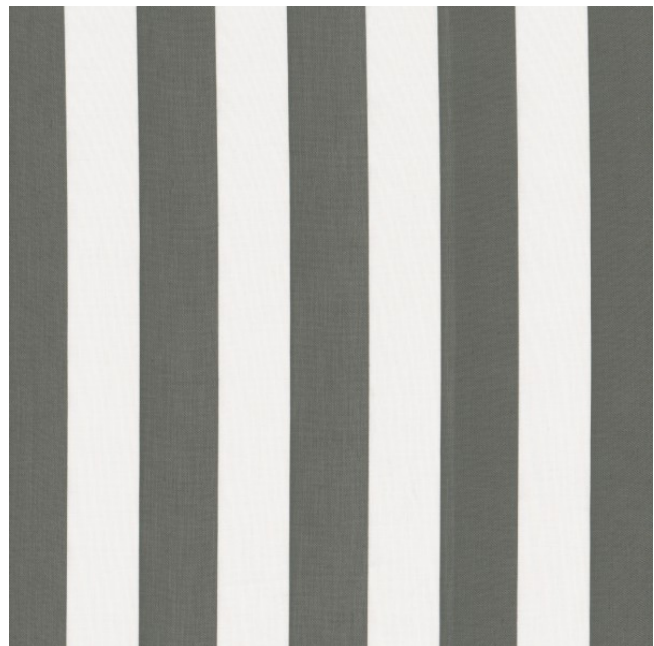

Vorbehaltlich Druck- und Satzfehler. Die Farben der Abbildungen können von der tatsächlichen Produktfarbe abweichen.

Typing and printing errors reserved. The color(s) of the actual product may slightly differ from those shown on this page.