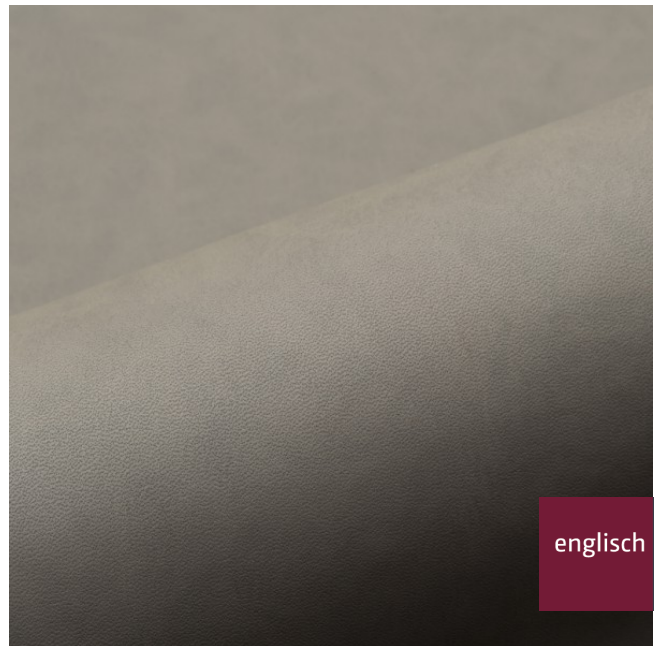

Kunstleder

leatherette

Breite/Höhe ca. 138 cm
width/height

Gewicht 750 g/m²
weight

Material 66% VINYL, 17% PES FR, 17% CO
material

Pflegeanleitung feucht abwischen /
care instructions clean with a damp cloth

englisch dekor
vienna

A3041/138

Schwer brennbar **Ja/yes**
flame retardant BS5852 - SOURCES 0+1
EN 1021 1+2
ÖNORM B3825
ÖNORM A3800
BS5852 - CRIB 5
CLASSE UNO
IMO - FTP PART 8

Lichtechtheit **7**
fastness to light EN ISO 105-B02