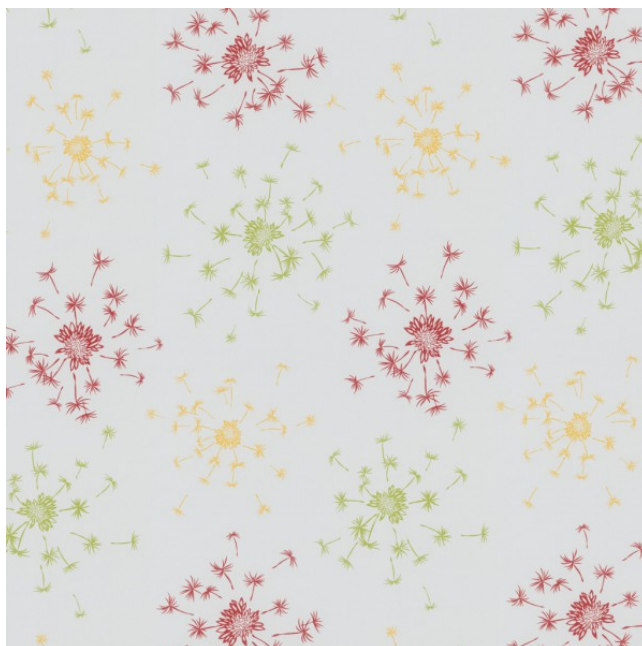

Dekor
curtain

Breite/Höhe ca. 140 cm
width/height

Gewicht 210 g/m²
weight

Material 100% PES FR
material

Pflegeanleitung
care instructions

englisch dekor
vienna

Rapporthöhe ca. 120 cm
repeat height

Rapportbreite ca. 75 cm
repeat width

Schwer brennbar **Ja/yes**
flame retardant
EN 13773
ÖNORM A3800
BS5867 - TYPE B+C
CLASSE UNO
IMO - FTP PART 7

Lichtechtheit **4-5**
fastness to light
EN ISO 105-B02

Garntyp **gezwirnt**
yarn type *twisted*

Bindung **Leinwand**
weave *plain*

F8474/140

Vorbehaltlich Druck- und Satzfehler. Die Farben der Abbildungen können von der tatsächlichen Produktfarbe abweichen.

Typing and printing errors reserved. The color(s) of the actual product may slightly differ from those shown on this page.