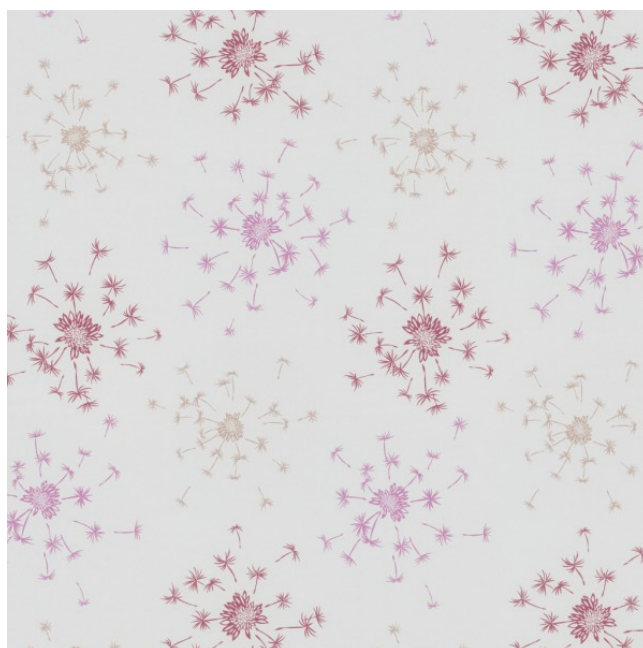

F8472/140

Rapporthöhe

repeat height

ca. 120 cm

Rapportbreite

repeat width

ca. 75 cm

Schwer brennbar

fastness to light

4-5

EN ISO 105-B02

Garntyp

yarn type

gezwirnt

twisted

Bindung

weave

Leinwand

plain

Vorbehaltlich Druck- und Satzfehler. Die Farben der Abbildungen können von der tatsächlichen Produktfarbe abweichen.

Typing and printing errors reserved. The color(s) of the actual product may slightly differ from those shown on this page.