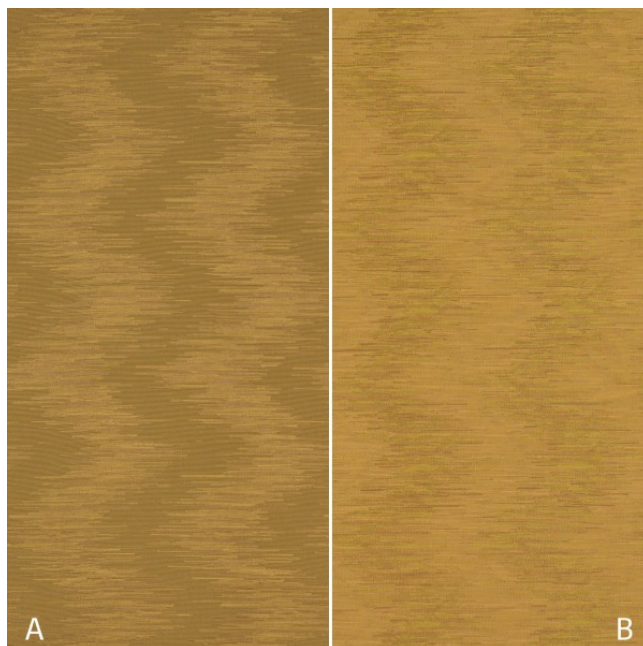

Vorbehaltlich Druck- und Satzfehler. Die Farben der Abbildungen können von der tatsächlichen Produktfarbe abweichen.

Typing and printing errors reserved. The color(s) of the actual product may slightly differ from those shown on this page.