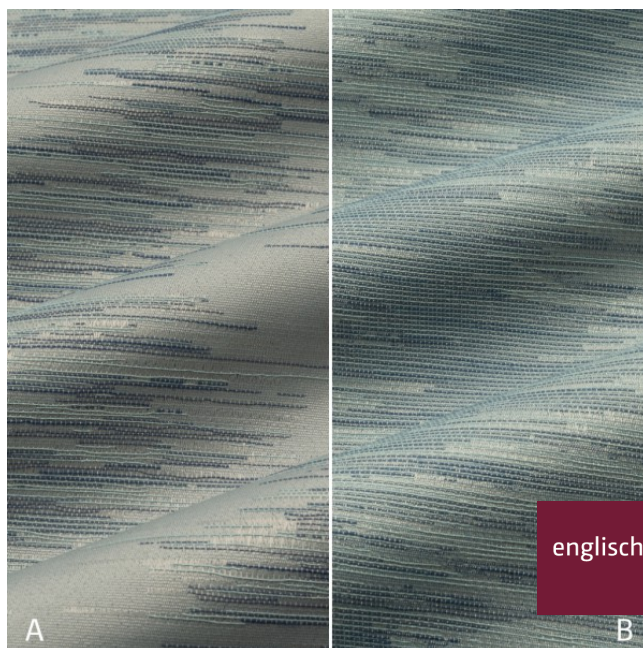

Dekor/Curtain FR

E3694-E3709/150

Dekor
curtain

Breite/Höhe **ca. 150 cm**
width/height

Gewicht **210 g/m²**
weight

Material **80% PES FR, 20% PES REC FR**
material

Pflegeanleitung
care instructions

E3705/150

Rapporthöhe **ca. 35 cm**
repeat height

Rapportbreite **ca. 36 cm**
repeat width

Rapporthöhe B **ca. 35 cm**
repeat height B

Rapportbreite B **ca. 36 cm**
repeat width B

Schwer brennbar **Ja/yes**
flame retardant
BS5867 - TYPE B
BS5867 - TYPE C
EN 13773
ÖNORM A3800
CLASSE UNO
IMO - FTP PART 7

Lichtechtheit **4-5**
fastness to light
EN ISO 105-B02

Garntyp **gezwirnt**
yarn type *twisted*

Bindung **Leinwand**
weave *plain*

Färbemethode **Garnfärbung**
dying method *yarn dyed*

Öko-tex Standard 100 **Ja/yes**
öko-tex Standard 100