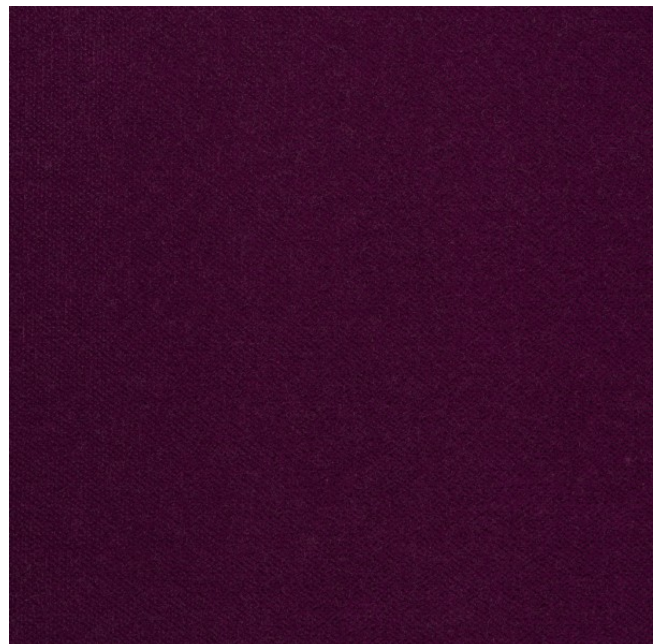

Schallabsorptionsgrad

noise reduction coefficient : NRC

0,70

ASTM C423

Samt/Velours

velvet

Ja/yes

Vorbehaltlich Druck- und Satzfehler. Die Farben der Abbildungen können von der tatsächlichen Produktfarbe abweichen.