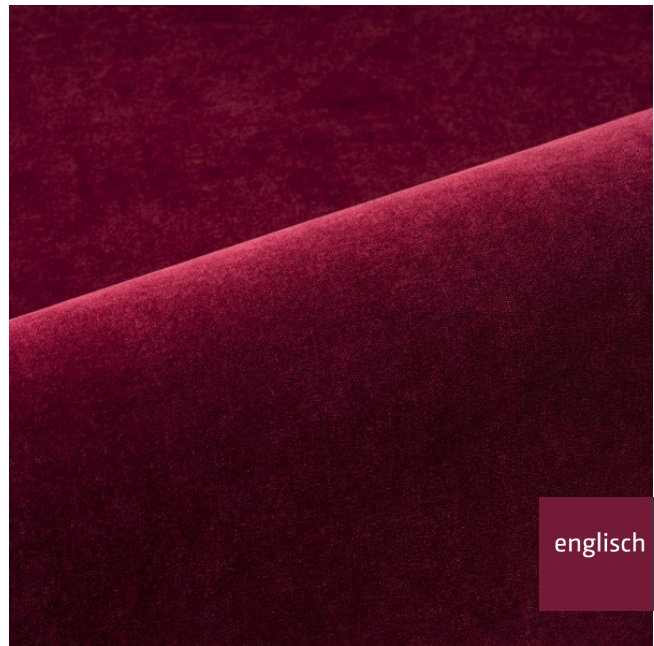

Textil
textile upholstery fabric

Dekor
curtain

Breite/Höhe
width/height

ca. 140 cm

Gewicht
weight

400 g/m²

Material
material

100% PES FR

Pflegeanleitung
care instructions

englisch dekor
vienna

V2985/140

Schwer brennbar
flame retardant

Ja/yes

EN 1021 1+2
BS5852 - SOURCES 0+1
EN 13773
ÖNORM B3825
ÖNORM A3800
DIN 4102 - B1
BS5852 - CRIB 5
BS5867 - TYPE B+C
CLASSE UNO
IMO - FTP PART 7
IMO - FTP PART 8

Lichtechtheit
fastness to light

5

EN ISO 105-B02

Reibechtheit (trocken)
fastness to rubbing (dry)

4

EN ISO 105-X12

Reibechtheit (nass)
fastness to rubbing (wet)

3-4

EN ISO 105-X12

Pilling
pilling

5

EN ISO 12945-2

Scheuertouren Martindale
abrasion resistance Martindale

100000

EN ISO 12947

Schallabsorberklasse
sound absorption class

C

EN ISO 11654

Schallabsorptionsgrad
noise reduction coefficient : NRC

0,70

ASTM C423

Samt/Velours
velvet

Ja/yes