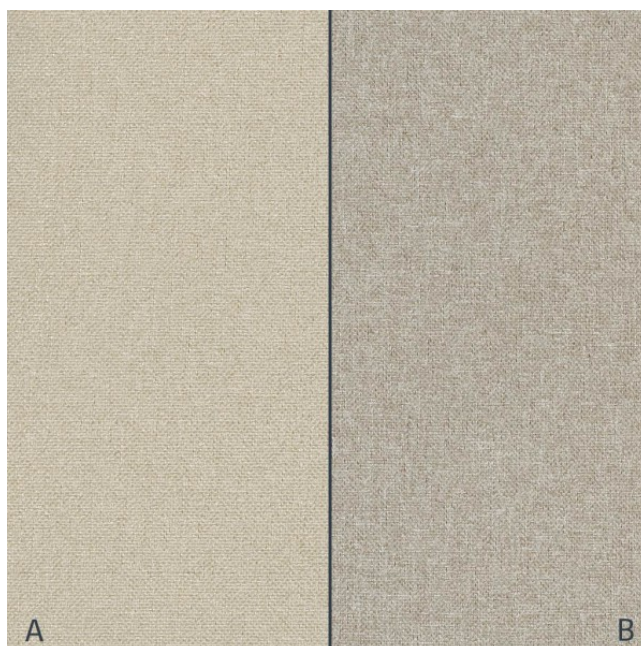

single

Bindung

weave

Leinwand

plain

Färbemethode

dying method

Stückfärber

piece dyed

Öko-tex Standard 100

öko-tex Standard 100

Ja/yes

Raumhoch über 305cm

room height over 305cm

Ja/yes

Vorbehaltlich Druck- und Satzfehler. Die Farben der Abbildungen können von der tatsächlichen Produktfarbe abweichen.