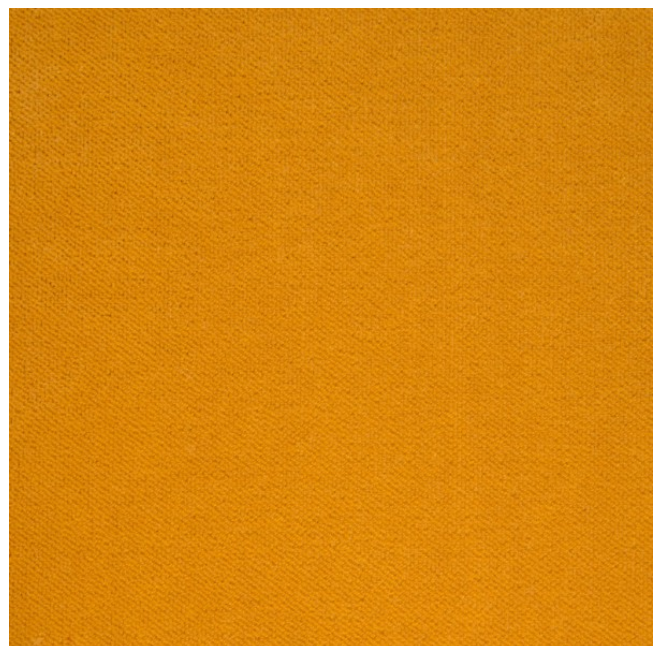

Schallabsorptionsgrad

noise reduction coefficient : NRC

0,70

ASTM C423

Samt/Velours

velvet

Ja/yes

Vorbehaltlich Druck- und Satzfehler. Die Farben der Abbildungen können von der tatsächlichen Produktfarbe abweichen.