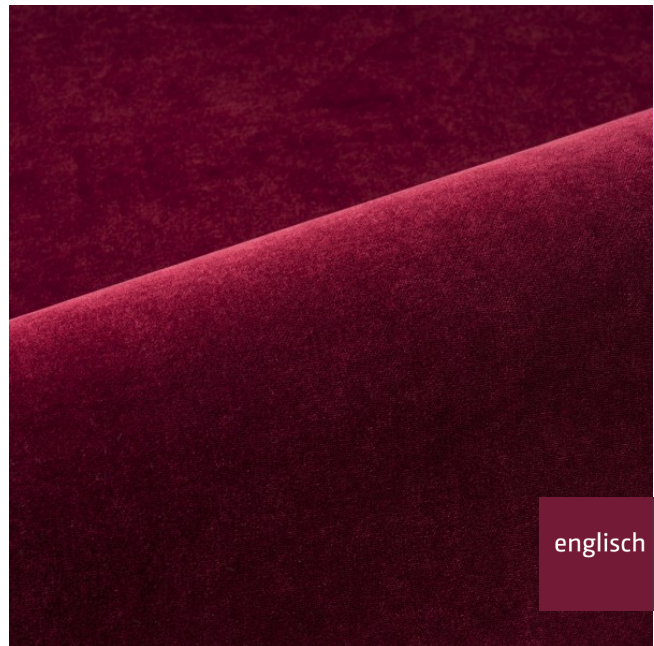

weight

400 g/m²

Material

material

100% PES FR

Pflegeanleitung

care instructions

englisch dekor
vienna